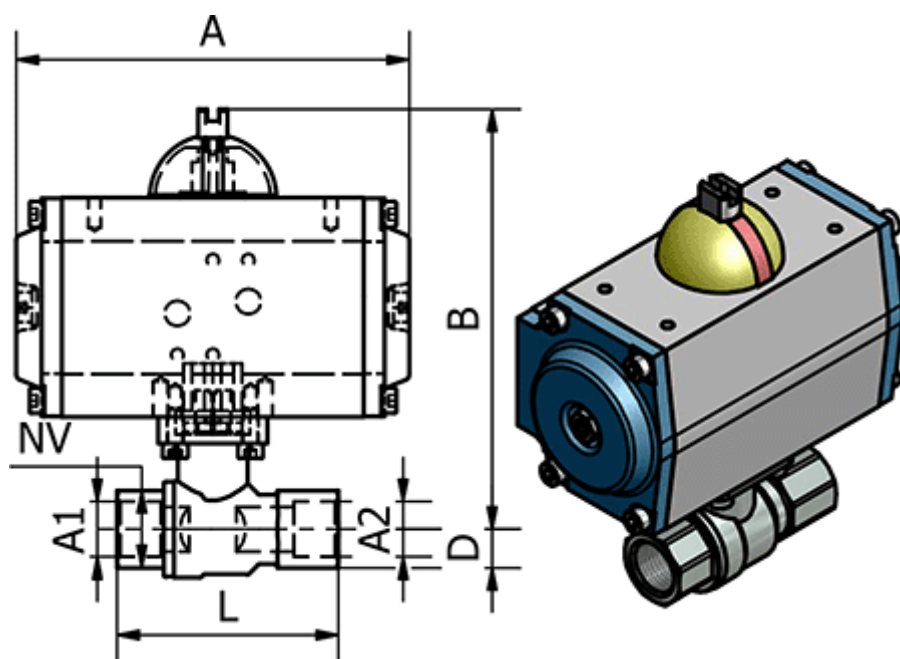

Varenummer: 586350310
Beskrivelse: Kuglehane 350.310, G 1/2" - G 1/2"
Gevind/Gevind

Mål

A	= 133
B	= 142
D	= 17
L	= 75
Max. Arbejdstryk	= 40 bar
NV	= 26
Tilslutning A1	= G 1/2"
Tilslutning A2	= G 1/2"